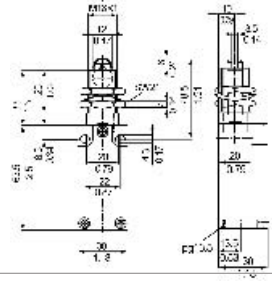

# LL9Z/T235 Limit Switch 行程开关

速动开关 LL9Z4S 235-11Z、LL9Z4S 235-02Z  
缓动开关 LL9T4S 235-11Z、LL9T4S 235-02Z

速动开关 LL9Z4R 235-11Z、LL9Z4R 235-02Z  
缓动开关 LL9T4R 235-11Z、LL9T4R 235-02Z

速动开关 LL9ZK 235-11Z、LL9ZK 235-02Z  
缓动开关 LL9TK 235-11Z、LL9TK 235-02Z

速动开关 LL9ZV12H 235-11Z、LL9ZV12H 235-02Z  
缓动开关 LL9TV12H 235-11Z、LL9TV12H 235-02Z

速动开关 LL9ZV14H 235-11Z、LL9ZV14H 235-02Z  
缓动开关 LL9TV14H 235-11Z、LL9TV14H 235-02Z

速动开关 LL9ZV7H 235-11Z、LL9ZV7H 235-02Z  
缓动开关 LL9TV7H 235-11Z、LL9TV7H 235-02Z