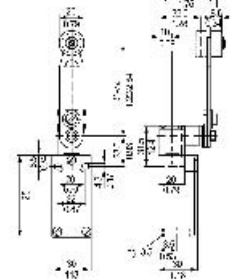

# LL9Z/T235 Limit Switch 行程开关

速动开关 LL9Z4S 235-11Z、LL9Z4S 235-02Z  
缓动开关 LL9T4S 235-11Z、LL9T4S 235-02Z

速动开关 LL9Z4R 235-11Z、LL9Z4R 235-02Z  
缓动开关 LL9T4R 235-11Z、LL9T4R 235-02Z

速动开关 LL9ZK 235-11Z、LL9ZK 235-02Z  
缓动开关 LL9TK 235-11Z、LL9TK 235-02Z

速动开关 LL9ZV12H 235-11Z、LL9ZV12H 235-02Z  
缓动开关 LL9TV12H 235-11Z、LL9TV12H 235-02Z

速动开关 LL9ZV14H 235-11Z、LL9ZV14H 235-02Z  
缓动开关 LL9TV14H 235-11Z、LL9TV14H 235-02Z

速动开关 LL9ZV7H 235-11Z、LL9ZV7H 235-02Z  
缓动开关 LL9TV7H 235-11Z、LL9TV7H 235-02Z