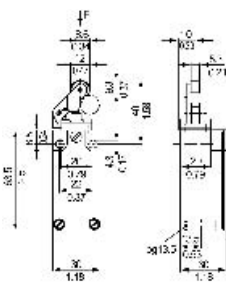

# LL9Z/T235 Limit Switch 行程开关

速动开关 LL9Z4S 235-11Z、LL9Z4S 235-02Z  
缓动开关 LL9T4S 235-11Z、LL9T4S 235-02Z

速动开关 LL9Z4R 235-11Z、LL9Z4R 235-02Z  
缓动开关 LL9T4R 235-11Z、LL9T4R 235-02Z

速动开关 LL9ZK 235-11Z、LL9ZK 235-02Z  
缓动开关 LL9TK 235-11Z、LL9TK 235-02Z

速动开关 LL9ZV12H 235-11Z、LL9ZV12H 235-02Z  
缓动开关 LL9TV12H 235-11Z、LL9TV12H 235-02Z

速动开关 LL9ZV14H 235-11Z、LL9ZV14H 235-02Z  
缓动开关 LL9TV14H 235-11Z、LL9TV14H 235-02Z

速动开关 LL9ZV7H 235-11Z、LL9ZV7H 235-02Z  
缓动开关 LL9TV7H 235-11Z、LL9TV7H 235-02Z