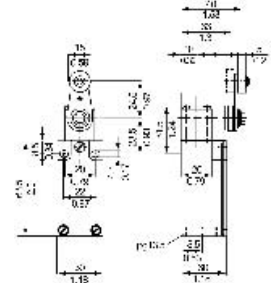

# LL9Z/T235 Limit Switch 行程开关

速动开关 LL9Z4S 235-11Z、LL9Z4S 235-02Z  
缓动开关 LL9T4S 235-11Z、LL9T4S 235-02Z

速动开关 LL9Z4R 235-11Z、LL9Z4R 235-02Z  
缓动开关 LL9T4R 235-11Z、LL9T4R 235-02Z

速动开关 LL9ZK 235-11Z、LL9ZK 235-02Z  
缓动开关 LL9TK 235-11Z、LL9TK 235-02Z

速动开关 LL9ZV12H 235-11Z、LL9ZV12H 235-02Z  
缓动开关 LL9TV12H 235-11Z、LL9TV12H 235-02Z

速动开关 LL9ZV14H 235-11Z、LL9ZV14H 235-02Z  
缓动开关 LL9TV14H 235-11Z、LL9TV14H 235-02Z

速动开关 LL9ZV7H 235-11Z、LL9ZV7H 235-02Z  
缓动开关 LL9TV7H 235-11Z、LL9TV7H 235-02Z