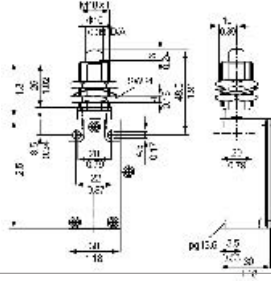

# LL9Z/T235 Limit Switch 行程开关

速动开关 LL9Z4S 235-11Z、LL9Z4S 235-02Z  
缓动开关 LL9T4S 235-11Z、LL9T4S 235-02Z

速动开关 LL9Z4R 235-11Z、LL9Z4R 235-02Z  
缓动开关 LL9T4R 235-11Z、LL9T4R 235-02Z

速动开关 LL9ZK 235-11Z、LL9ZK 235-02Z  
缓动开关 LL9TK 235-11Z、LL9TK 235-02Z

速动开关 LL9ZV12H 235-11Z、LL9ZV12H 235-02Z  
缓动开关 LL9TV12H 235-11Z、LL9TV12H 235-02Z

速动开关 LL9ZV14H 235-11Z、LL9ZV14H 235-02Z  
缓动开关 LL9TV14H 235-11Z、LL9TV14H 235-02Z

速动开关 LL9ZV7H 235-11Z、LL9ZV7H 235-02Z  
缓动开关 LL9TV7H 235-11Z、LL9TV7H 235-02Z