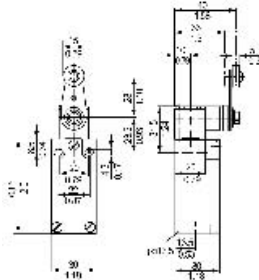

# LL9Z/T235 Limit Switch 行程开关

速动开关 LL9Z4S 235-11Z、LL9Z4S 235-02Z  
缓动开关 LL9T4S 235-11Z、LL9T4S 235-02Z

速动开关 LL9Z4R 235-11Z、LL9Z4R 235-02Z  
缓动开关 LL9T4R 235-11Z、LL9T4R 235-02Z

速动开关 LL9ZK 235-11Z、LL9ZK 235-02Z  
缓动开关 LL9TK 235-11Z、LL9TK 235-02Z

速动开关 LL9ZV12H 235-11Z、LL9ZV12H 235-02Z  
缓动开关 LL9TV12H 235-11Z、LL9TV12H 235-02Z

速动开关 LL9ZV14H 235-11Z、LL9ZV14H 235-02Z  
缓动开关 LL9TV14H 235-11Z、LL9TV14H 235-02Z

速动开关 LL9ZV7H 235-11Z、LL9ZV7H 235-02Z  
缓动开关 LL9TV7H 235-11Z、LL9TV7H 235-02Z